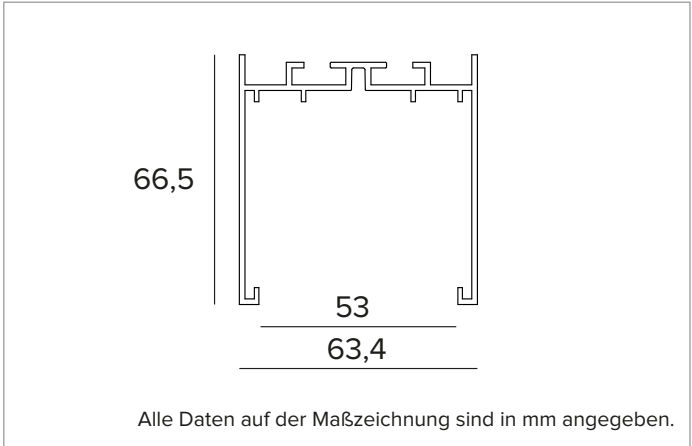

**1T7079 | OZ Profil für die abgehängte oder Deckeninstallation**  
**Profil für die Anbau- oder Pendelmontage für Lichtmodul 50x50mm**

**MECHANISCHE MERKMALE**

Profil aus lackiertem extrudiertem Aluminium. Zentral/Abschlussmodule.

**Farbe und Oberfläche:** Kreideweiß

**Abmessungen:** L=3000mm

**Gewicht:** 3,104Kg

**Version:** FÜR LEUCHTMODULE 50x50mm - MITTEN-/ENDPROFIL

**INSTALLATION**

Für die Stand-Alone-Installation sind ausschließlich Einspeiseprofile zu verwenden. Für die Systeminstallation ist es unerlässlich, das System mit einem Einspeiseprofil zu beginnen. Für geschlossene Konfigurationen müssen mindestens zwei Einspeiseprofile oder Profilpaare bestellt werden, die gegenüber installiert werden.